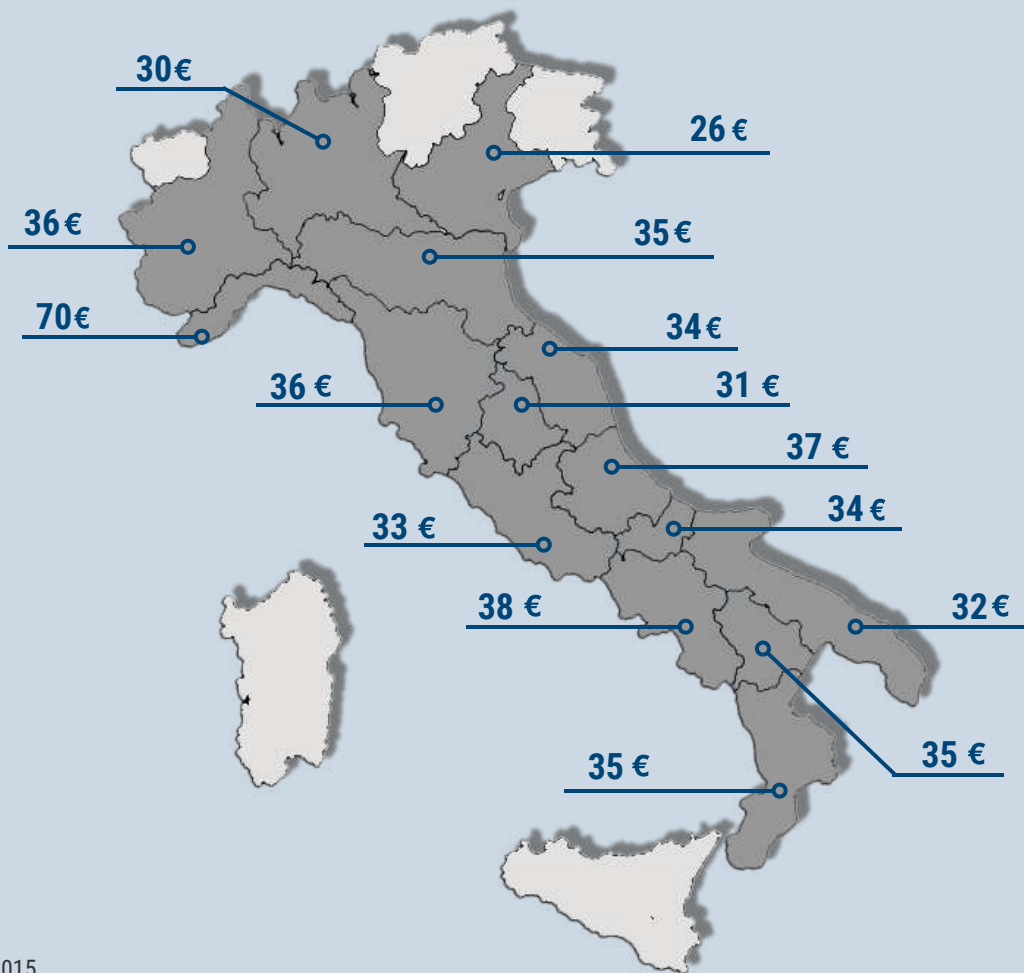

Qual è il costo medio del lavoro per abitante per la funzione polizia locale?

Regioni con il **maggior** costo del lavoro per addetto

UMBRIA	40.140 €
CAMPANIA	39.555 €

valori medi

Regioni con il **minor** costo del lavoro per addetto

CALABRIA	36.292 €
BASILICATA	37.000 €

valori medi

La regione con il numero di dipendenti **più alto**

Liguria **1,8**

valori medi ogni 1000 ab.

La regione con il numero di dipendenti **più basso**

Veneto **0,7**

valori medi ogni 1000 ab.

Dati 2015